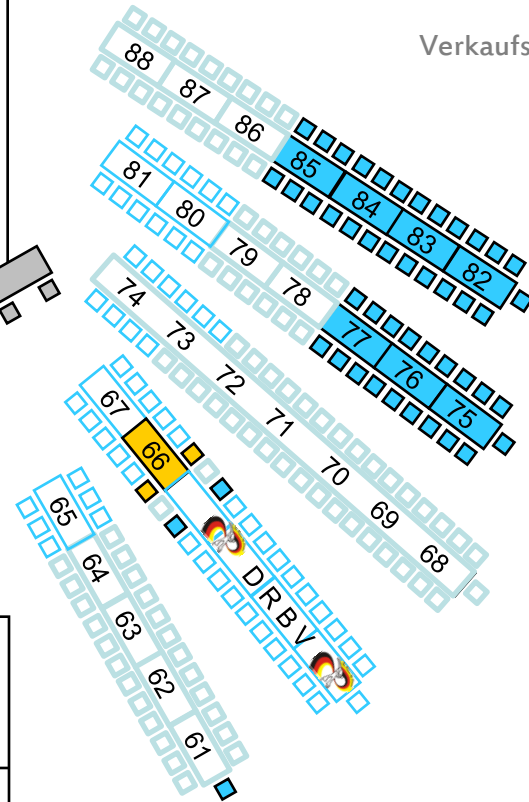

5 m

5 m

Tanzfläche

Verkaufsstände

Tribüne

TV und Video

Turnierpaare und Begleitung

 PK 1 (19,- €)

 PK 2 (17,- €)

 PK 3 (15,- €)

 Ehrengäste

Kinder unter 6 Jahren
kostenlos
(ohne Platzanspruch)

Jugendliche bis 16 Jahren
3,- € Ermäßigung

 Bereits verkauft

**Reservierungen unter:
Karten@rrc-tutti-frutti.de**