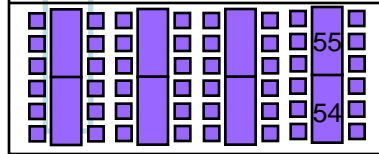

5 m

5 m

Tanzfläche

Verkaufsstände

Tribüne

TV und Video

Turnierpaare und Begleitung

 PK 1 (19,- €)

 PK 2 (17,- €)

 PK 3 (15,- €)

 Ehrengäste

Kinder unter 6 Jahren
kostenlos
(ohne Platzanspruch)

Jugendliche bis 16 Jahren
3,- € Ermäßigung

 Bereits verkauft

**Reservierungen unter:
Karten@rrc-tutti-frutti.de**