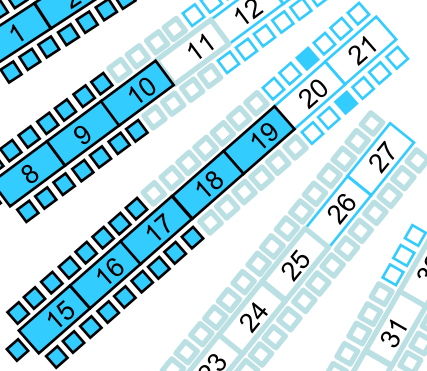

5 m

5 m

Tanzfläche

Verkaufsstände

Tribüne

TV und Video

Turnierpaare und Begleitung

 PK 1 (19,- €)

 PK 2 (17,- €)

 PK 3 (15,- €)

 Ehrengäste

Kinder unter 6 Jahren
kostenlos
(ohne Platzanspruch)

Jugendliche bis 16 Jahren
3,- € Ermäßigung

 Bereits verkauft

**Reservierungen unter:
Karten@rrc-tutti-frutti.de**