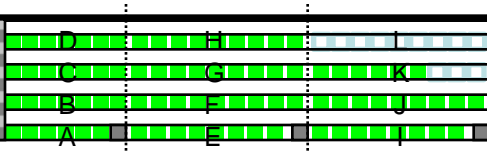

5 m

5 m

Tanzfläche

Verkaufsstände

Tribüne

TV und Video

Turnierpaare und Begleitung

 PK 1 (19,- €)

 PK 2 (17,- €)

 PK 3 (15,- €)

 Ehrengäste

Kinder unter 6 Jahren
kostenlos
(ohne Platzanspruch)

Jugendliche bis 16 Jahren
3,- € Ermäßigung

 Bereits verkauft

**Reservierungen unter:
Karten@rrc-tutti-frutti.de**