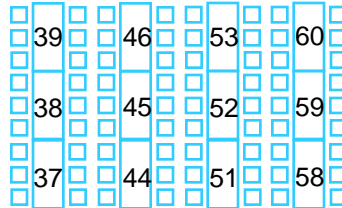

5 m

5 m

Tanzfläche

Verkaufsstände

Tribüne

TV und Video

Turnierpaare und Begleitung

 PK 1 (19,- €)

 PK 2 (17,- €)

 PK 3 (15,- €)

 Ehrengäste

Kinder unter 6 Jahren
kostenlos
(ohne Platzanspruch)

Jugendliche bis 16 Jahren
3,- € Ermäßigung

 Bereits verkauft

**Reservierungen unter:
Karten@rrc-tutti-frutti.de**