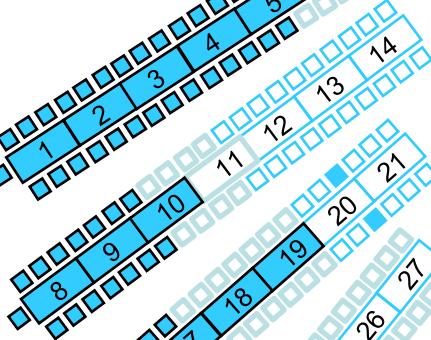

5 m

5 m

Tanzfläche

Verkaufsstände

Tribüne

TV und Video

Turnierpaare und Begleitung

 PK 1 (19,- €)

 PK 2 (17,- €)

 PK 3 (15,- €)

 Ehrengäste

Kinder unter 6 Jahren
kostenlos
(ohne Platzanspruch)

Jugendliche bis 16 Jahren
3,- € Ermäßigung

 Bereits verkauft

**Reservierungen unter:
Karten@rrc-tutti-frutti.de**