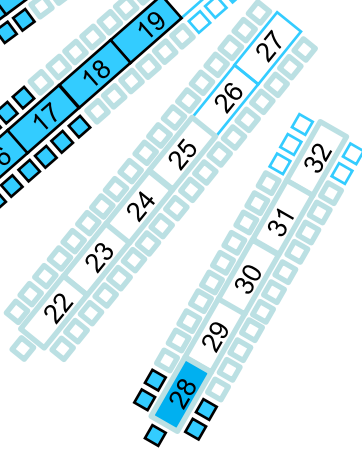

5 m

5 m

Tanzfläche

Verkaufsstände

Tribüne

TV und Video

Turnierpaare und Begleitung

 PK 1 (19,- €)

 PK 2 (17,- €)

 PK 3 (15,- €)

 Ehrengäste

Kinder unter 6 Jahren
kostenlos
(ohne Platzanspruch)

Jugendliche bis 16 Jahren
3,- € Ermäßigung

 Bereits verkauft

**Reservierungen unter:
Karten@rrc-tutti-frutti.de**