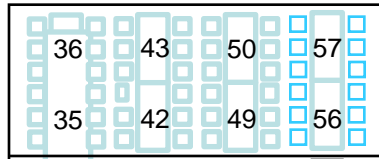

5 m

5 m

Tanzfläche

Verkaufsstände

Tribüne

TV und Video

Turnierpaare und Begleitung

 PK 1 (19,- €)

 PK 2 (17,- €)

 PK 3 (15,- €)

 Ehrengäste

Kinder unter 6 Jahren
kostenlos
(ohne Platzanspruch)

Jugendliche bis 16 Jahren
3,- € Ermäßigung

 Bereits verkauft

**Reservierungen unter:
Karten@rrc-tutti-frutti.de**