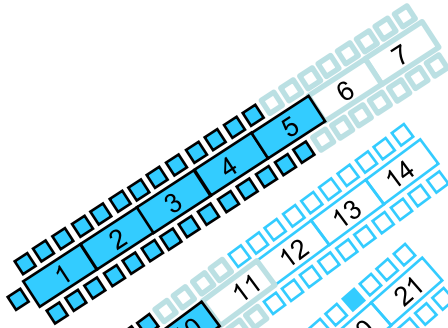

5 m

5 m

Tanzfläche

Verkaufsstände

Tribüne

TV und Video

Turnierpaare und Begleitung

 PK 1 (19,- €)

 PK 2 (17,- €)

 PK 3 (15,- €)

 Ehrengäste

Kinder unter 6 Jahren
kostenlos
(ohne Platzanspruch)

Jugendliche bis 16 Jahren
3,- € Ermäßigung

 Bereits verkauft

**Reservierungen unter:
Karten@rrc-tutti-frutti.de**